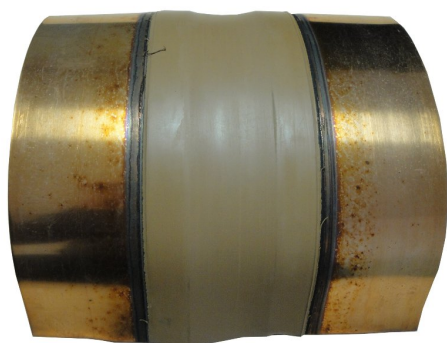

Gootexpansie

Koper

Model : **Gootexpansie Koper**

Materiaal : Koper (0,7 mm)

Type : Mastgoot / Bakgoot

Uitvoering : Mast 30 / Mast 37 / Mast 44 / Bak 30 / Bak 37 / Bak 44

Verpakking : Per stuk

Opmerking : ook op rol verkrijgbaar / Tevens leverbaar inclusief kraalrand