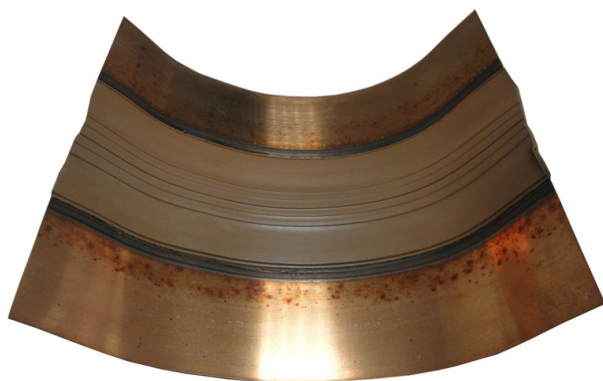

Gootexpansie

Koper

Model : **Gootexpansie Koper**

Materiaal : Koper (0,7 mm)

Type : Mastgoot / Bakgoot

Uitvoering : Mast 30 / Mast 37 / Mast 44 / Bak 30 / Bak 37 / Bak 44

Verpakking : Per stuk

Opmerking : ook op rol verkrijgbaar / Tevens leverbaar inclusief kraalrand