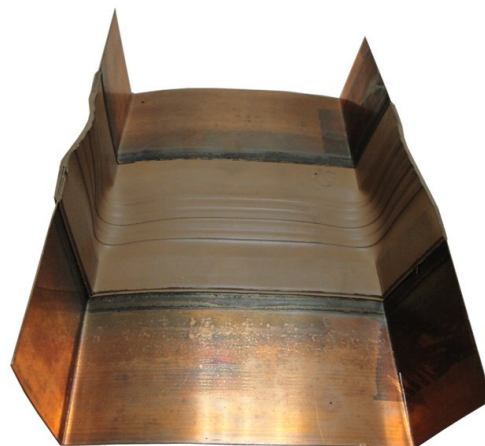

Gootexpansie

Koper

Model : **Gootexpansie Koper**

Materiaal : Koper (0,7 mm)

Type : Mastgoot / Bakgoot

Uitvoering : Mast 30 / Mast 37 / Mast 44 / Bak 30 / Bak 37 / Bak 44

Verpakking : Per stuk

Opmerking : ook op rol verkrijgbaar / Tevens leverbaar inclusief kraalrand