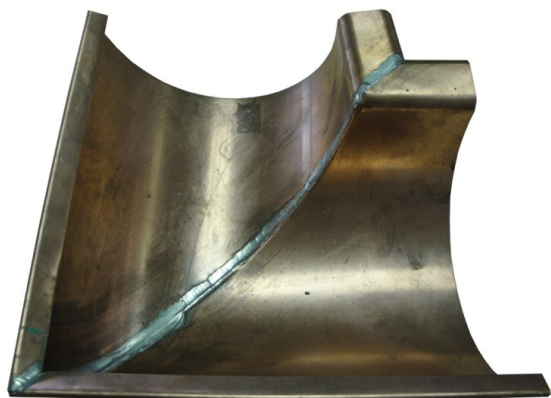

## Koper

**Model : Goothoek Koper**

Materiaal : Koper (0,7 mm)

Soort hoek : Binnenhoek / Buitenhoek

Type : Mastgoot / Bakgoot

Uitvoering : Mast 30 / Mast 37 / Mast 44 / Bak 30 / Bak 37 / Bak 44

Verpakking : Per stuk